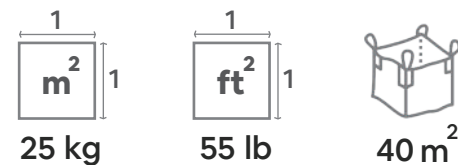

Code **A13**

02 - 03 cm

Color: Super snow white

Common in garden borders, pathways, and decorative accents.

شائع في أطراف الحدائق، والممرات، والزخارف التجميلية.