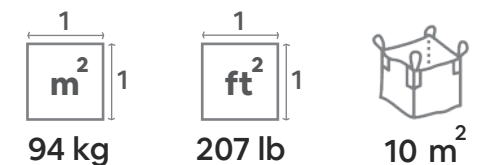

Perfectly Sorted Marble Pebbles

Code **A11**

05 - 07 mm

Color: Super snow white

Ideal for plant top dressing, small pot decorations, and detailed garden features.

مثالي لتغطية سطح التربة للنباتات، وتزيين الأواني الصغيرة، وإبراز التفاصيل الدقيقة في الحدائق.

Code **A12**

01 - 02 cm

Color: Super snow white

Great for indoor plant pots, small garden beds, and terrariums.

رائع لأصص النباتات الداخلية، وأحواض الحدائق الصغيرة، والحدائق الزجاجية.

Code **A13**

02 - 03 cm

Color: Super snow white

Common in garden borders, pathways, and decorative accents.

شائع في أطراف الحدائق، والممرات، والزخارف التجميلية.

Code **A14**

03 - 05 cm

Color: Super snow white

Suitable for ground cover, landscape edging, and medium-scale features.

مناسب لتغطية الأرض، تحديد أطراف المناظر الطبيعية، والعناصر المتوسطة الحجم.

Code **A15**

05 - 08 cm

Color: Super snow white

Best for wide coverage in gardens, around trees, and modern courtyards.

الأفضل لتغطية الحدائق، حول الأشجار، والمساحات العصرية.

Code **A16**

08 - 11 cm

Color: Super snow white

Ideal for bold landscape features, water elements, and statement spaces.

مثالي للمناظر الجريئة، العناصر المائية، والمساحات المميزة.