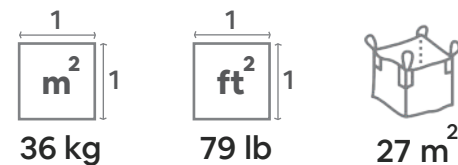

Code **A14**

03 - 05 cm

Color: Super snow white

Suitable for ground cover, landscape edging, and medium-scale features.

مناسب لتغطية الأرض، تحديد أطراف المناظر الطبيعية، والعناصر المتوسطة الحجم.