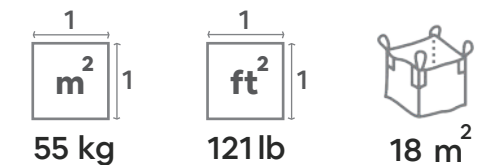

## 03 - 05 cm

Color: Super snow white

Suitable for ground cover, landscape edging, and medium-scale features.

مناسب لتغطية الأرض، تحديد أطراف المناظر الطبيعية، والعناصر المتوسطة الحجم.

Code **A15**

## 05 - 08 cm

Color: Super snow white

Best for wide coverage in gardens, around trees, and modern courtyards.

الأفضل لتغطية الحدائق، حول الأشجار، والمساحات العصرية.

Code **A16**