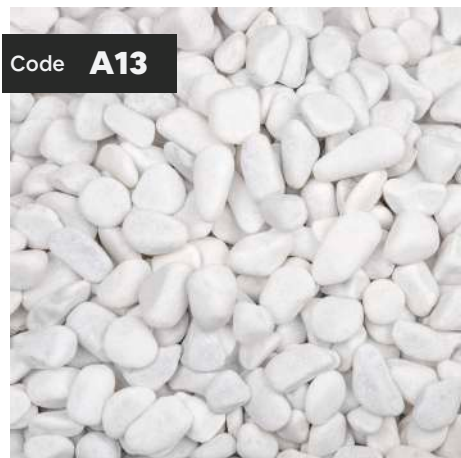

Code **A13**

02 - 03 cm

Color: Super snow white

Common in garden borders, pathways, and decorative accents.

شائع في أطراف الحدائق، والممرات، والزخارف التجميلية.