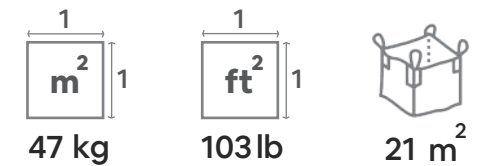

Code **A15**

05 - 08 cm

Color: Super snow white

Best for wide coverage in gardens, around trees, and modern courtyards.

الأفضل لتغطية الحدائق، حول الأشجار، والمساحات العصرية.