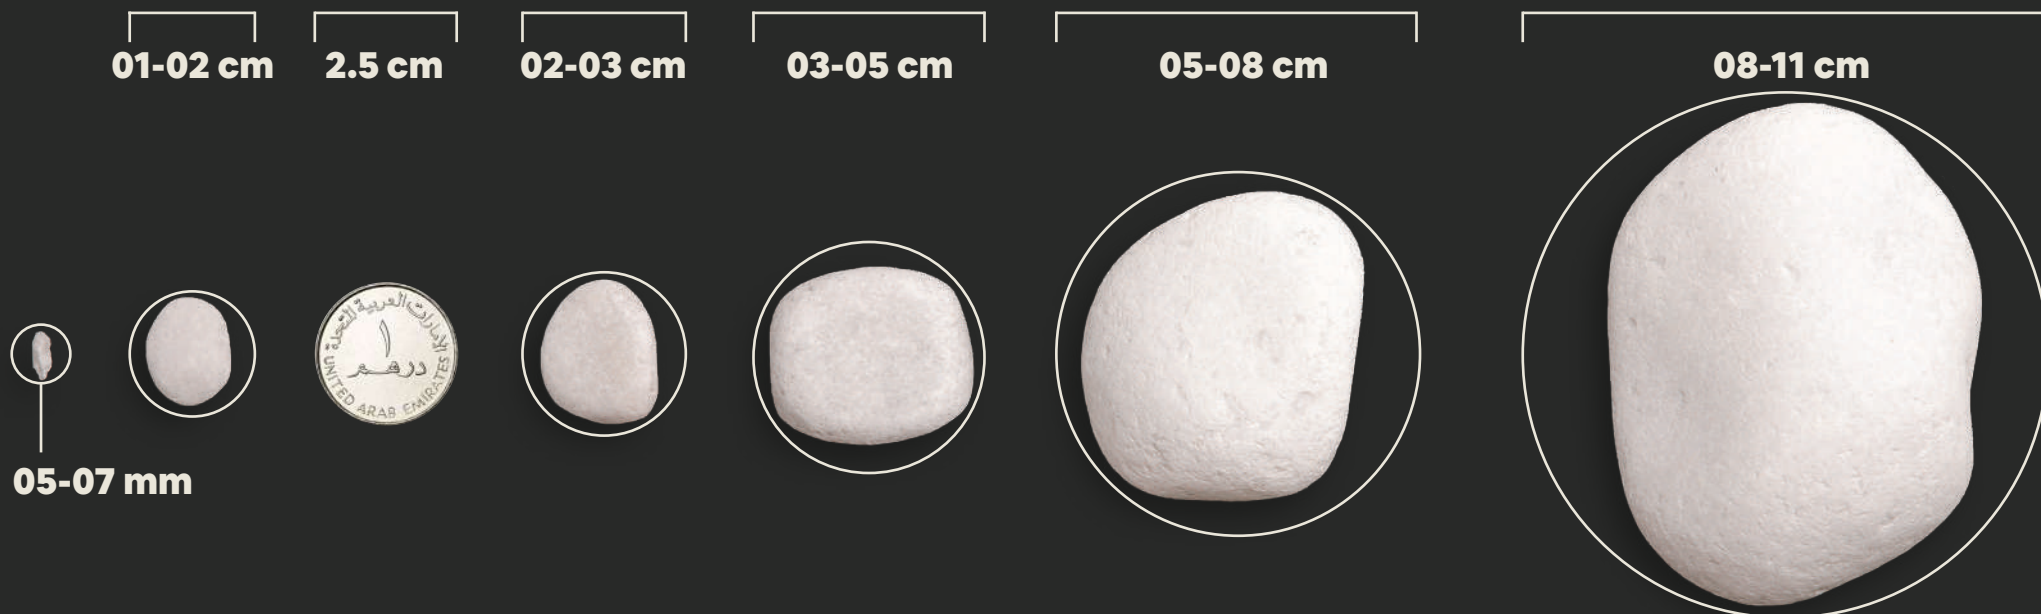

## 05 - 08 cm

Color: Super snow white

Best for wide coverage in gardens, around trees, and modern courtyards.

الأفضل لتغطية الحدائق، حول الأشجار، والمساحات العصرية.

Code **A16**

## 08 - 11 cm

Color: Super snow white

Ideal for bold landscape features, water elements, and statement spaces.

مثالي للمناظر الجريئة، العناصر المائية، والمساحات المميزة.